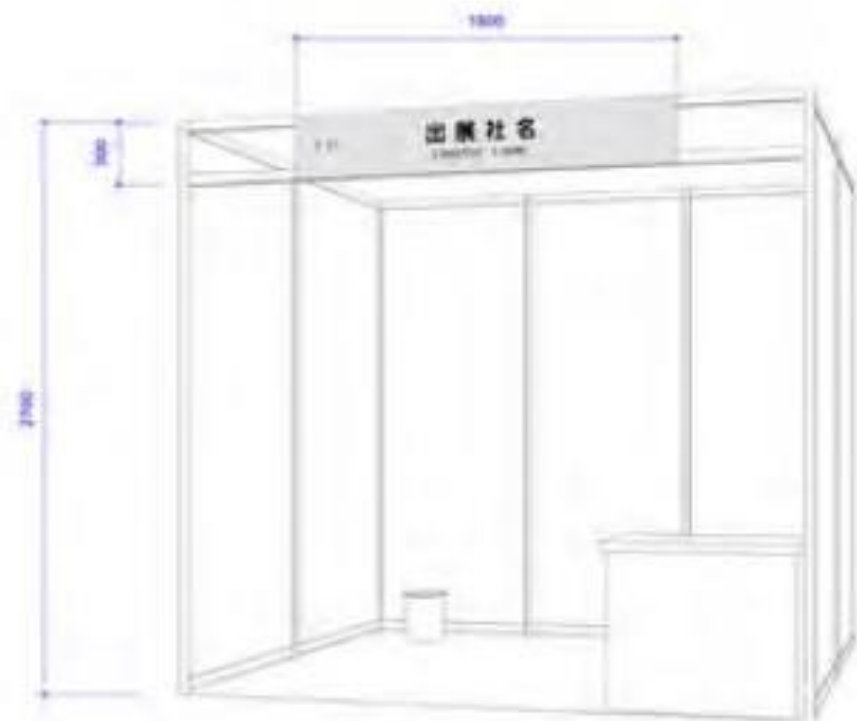

CFRPパビリオン 1小間 (間口3m×奥行2m×高さ2.7m)のイメージ

パッケージには以下のものが含まれております。

スペース	6㎡
サイドパネル・バックパネル	○
社名板(和・英社名)	○
カーペット	1
受付カウンター	1
イス	1
スポットライト 電球色(15W)	3
コンセント(2口)	1
電気幹線工事 & 使用量	1kW
小間内清掃	○

CFRPパビリオン コンポジットハイウェイコンソーシアムベンチャー・アカデミアゾーン限定 1小間のイメージ

パッケージには以下のものが含まれております。

壁面(H2700, W2000)	1
社名板(和・英社名)	○
展示台(H1000,W1000,D500 引き戸付)	1
スポットライト 電球色(15W)	2
コンセント(2口)	1
電気幹線工事 & 使用量	1kW
パイプイス	1
小間内清掃	○